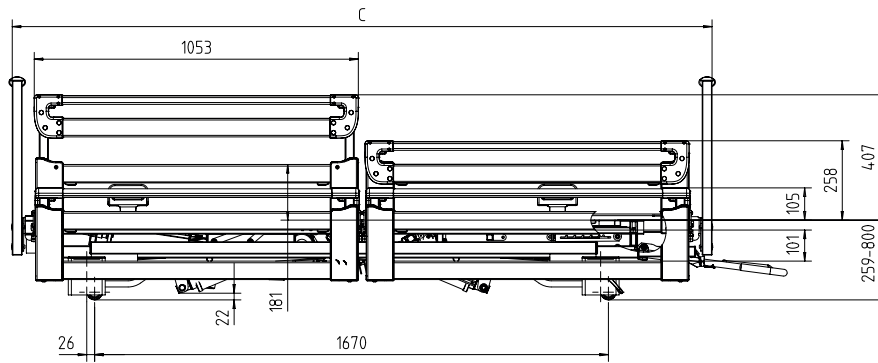

Außenmaße des Regia

In der Ausstattung mit dem Haupt Primus hat das Regia 90 x 200 cm folgende Außenmaße:

Länge: 211,1 cm (mit Bettverlängerung TSG: 229,1 cm)

Breite: 110,9 cm

Höhe je nach Verstellung: 62,1 bis 113,2 cm

Lifterunterfahrbarkeit: 14,5 cm

Die exakten Maße aller Hauptvarianten können Sie der folgenden Maßskizze entnehmen (Maße in mm):

Die angegebenen Maße sind ca. Maße und können fertigungsbedingt abweichen. Bei den Höhenangaben werden deshalb Mini- bzw. Maximalmaße angegeben. Die zeichnerische Darstellung kann in den Ausstattungsdetails von der gelieferten Ausführung abweichen.

* bei der Liegefläche 100cm

Häupter für Liegeflächenbreite 90cm			
	A	B	C
Primus	621	1009	2111 - 2291
Primus Low	406	1009	2111 - 2291
Prinzino	579	1002	2116 - 2296
Nobla	551	1006	2126 - 2306
Nobla Reha	221	1026	2126 - 2306