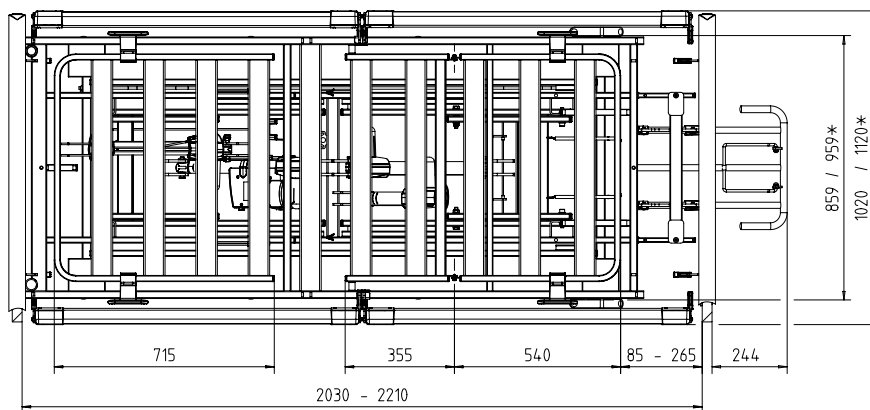

Burmeier GmbH & Co. KG
Pivitsheider Straße 270
32791 Lage
Phone +49 (0) 5232 9841 - 0
Fax +49 (0) 5232 9841 - 41
info@burmeier.com
www.burmeier.com

Ein Unternehmen
der Stieglmeyer-Gruppe