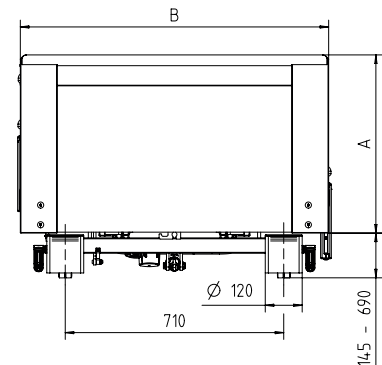

Außenmaße des Regia

In der Ausstattung mit dem Haupt Primus hat das Regia 90 x 200 cm folgende Außenmaße:

Länge: 211,1 cm (mit Bettverlängerung TSG: 229,1 cm)

Breite: 110,9 cm

Höhe je nach Verstellung: 62,1 bis 113,2 cm

Lifterunterfahrbarkeit: 14,5 cm

Die exakten Maße aller Hauptvarianten können Sie der folgenden Maßskizze entnehmen (Maße in mm):

Die angegebenen Maße sind ca. Maße und können fertigungsbedingt abweichen. Bei den Höhenangaben werden deshalb Mini- bzw. Maximalmaße angegeben. Die zeichnerische Darstellung kann in den Ausstattungsdetails von der gelieferten Ausführung abweichen.